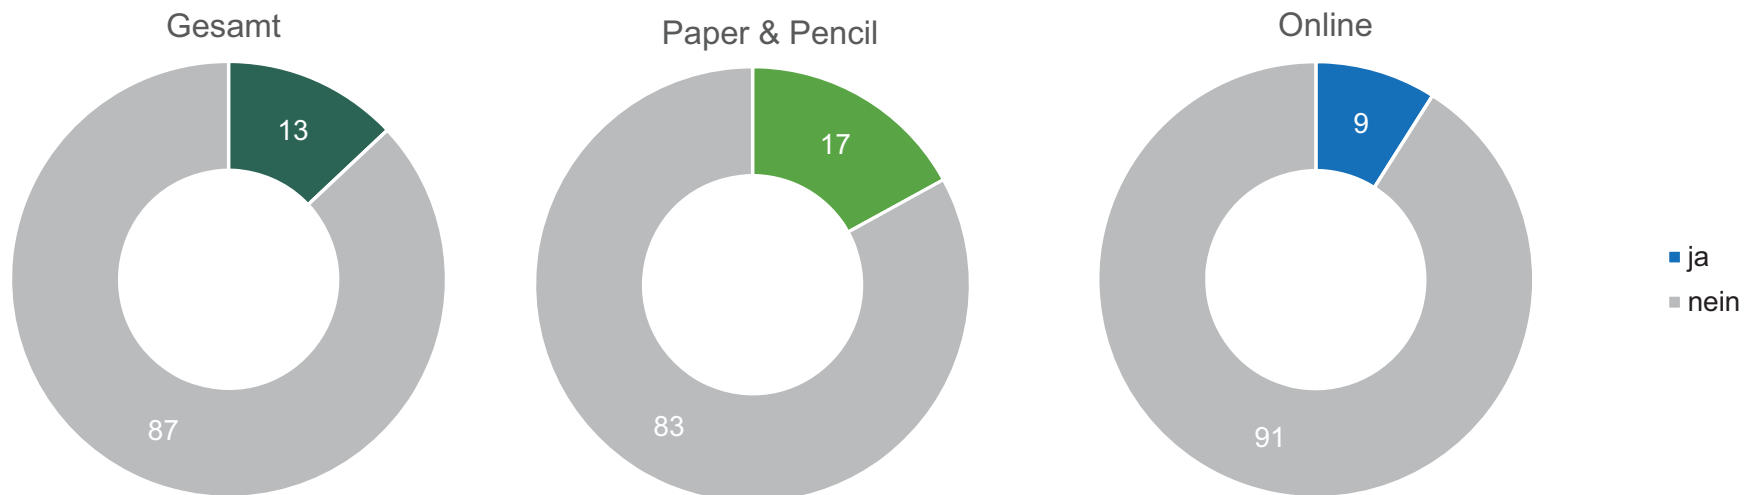

LESERBEFRAGUNG DAV PANORAMA

ERGEBNISSE DER SCHRIFTLICHEN HEFTUMFRAGE UND DER ONLINEBEFRAGUNG

13% DER BEFRAGTEN SIND IN EINER SEKTION DES DAV EHRENAMTLICH TÄTIG.

Sind Sie persönlich ehrenamtlich in einer Sektion des DAV tätig?

Männer üben häufiger ein Ehrenamt in einer DAV-Sektion aus als Frauen. Besonders hoch ist der Anteil von ehrenamtlich Tätigen unter den über 60jährigen.

Quelle: Ergebnis der Lesenumfrage mit der Ausgabe 5/17, Gesamt: n= 4.574, Paper & Pencil-Befragung: n=2.001, Online-Befragung: n= 2.573