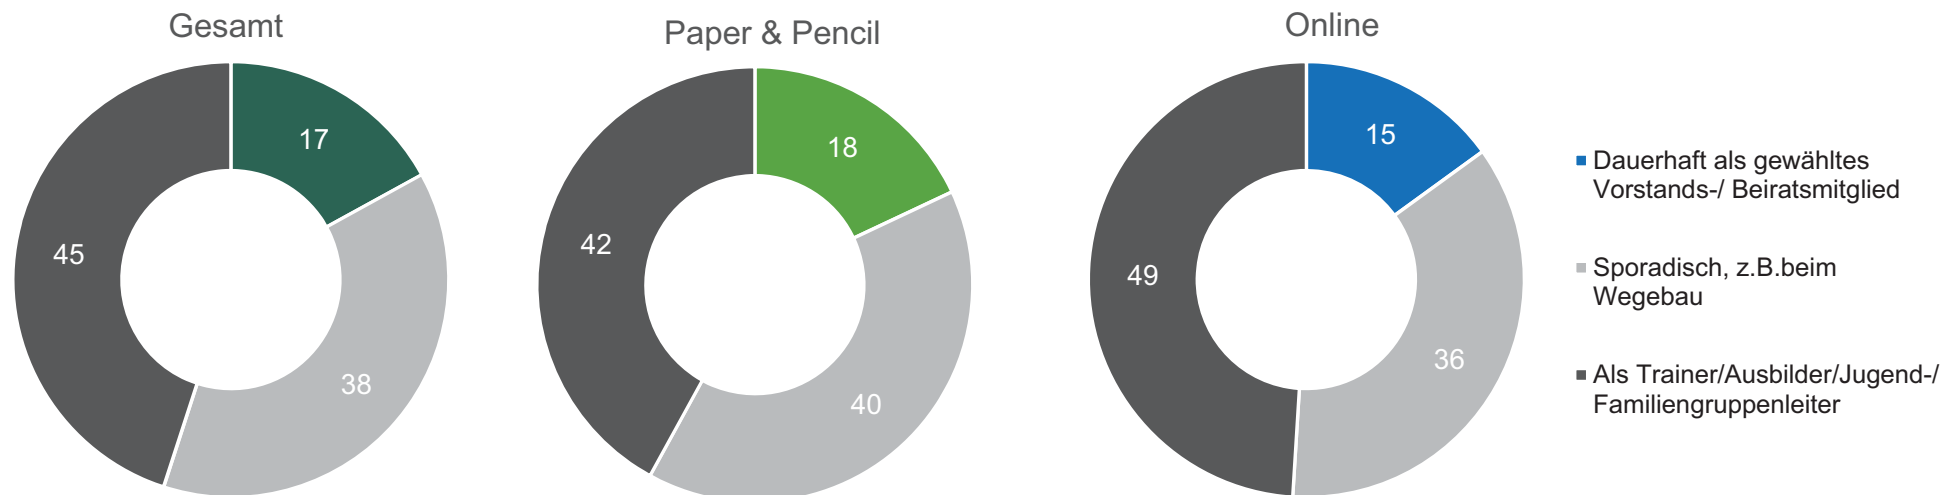

KNAPP DIE HÄLFTE DER EHRENAMTLICH TÄTIGEN SIND TRAINER, AUSBILDER ODER JUGEND-/FAMILIENGRUPPENLEITER

In welcher Weise sind Sie ehrenamtlich beim DAV tätig?

Basis: ehrenamtlich Tätige

Quelle: Ergebnis der Lesenumfrage mit der Ausgabe 5/17, Basis: ehrenamtlich Tätige, Gesamt: n= 592, Paper & Pencil-Befragung: n=349, Online-Befragung: n= 243