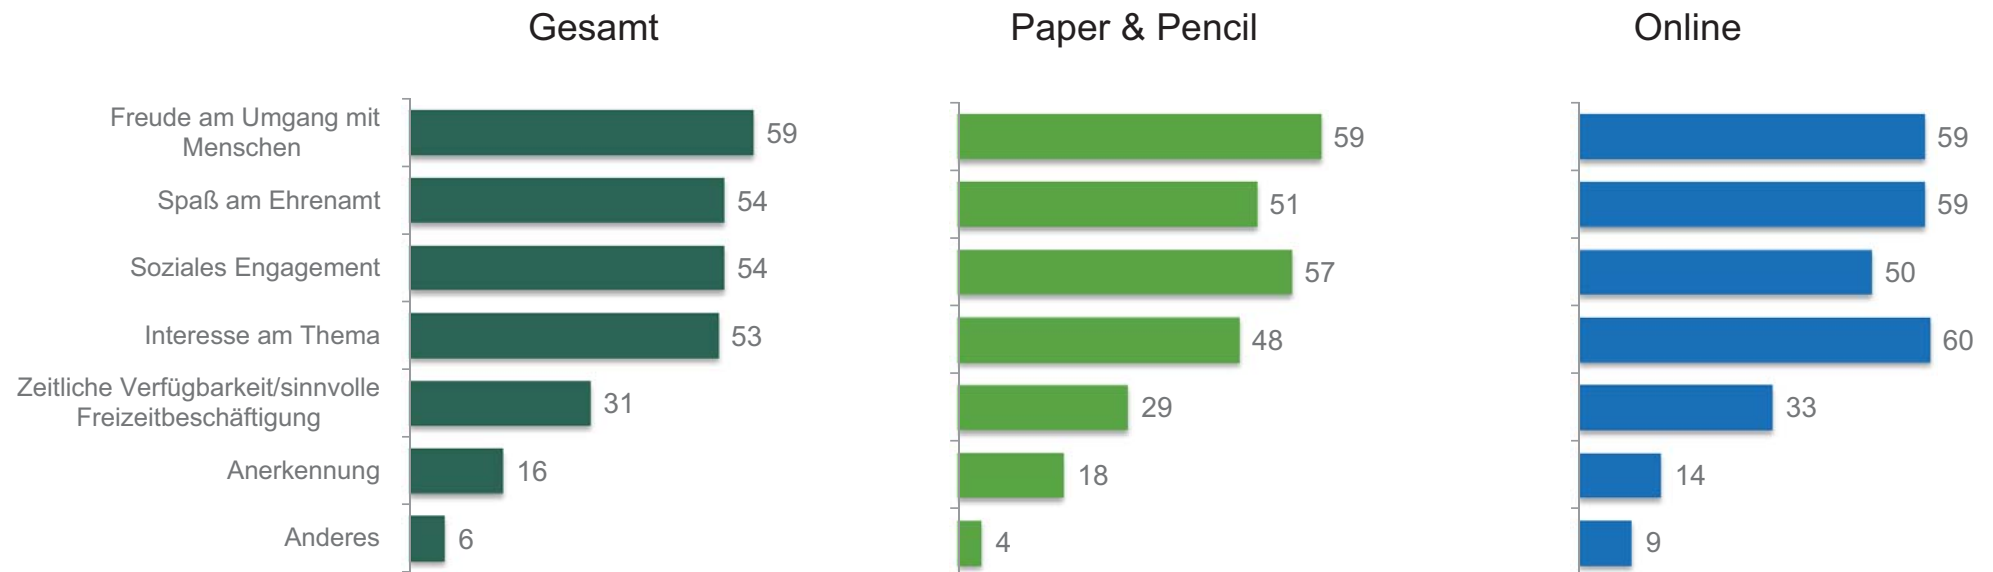

Männer üben häufiger ein Ehrenamt in einer DAV-Sektion aus als Frauen. Besonders hoch ist der Anteil von ehrenamtlich Tätigen unter den über 60jährigen.

Quelle: Ergebnis der Lesenumfrage mit der Ausgabe 5/17, Gesamt: n= 4.574, Paper & Pencil-Befragung: n=2.001, Online-Befragung: n= 2.573

KNAPP DIE HÄLFTE DER EHRENAMTLICH TÄTIGEN SIND TRAINER, AUSBILDER ODER JUGEND-/FAMILIENGRUPPENLEITER

In welcher Weise sind Sie ehrenamtlich beim DAV tätig?

Basis: ehrenamtlich Tätige

Quelle: Ergebnis der Lesenumfrage mit der Ausgabe 5/17, Basis: ehrenamtlich Tätige, Gesamt: n= 592, Paper & Pencil-Befragung: n=349, Online-Befragung: n= 243

DIE EHRENAMTLICH TÄTIGEN HABEN FREUDE AM UMGANG MIT MENSCHEN UND SPAß AN IHREM AMT

Warum engagieren Sie sich ehrenamtlich?

Basis: ehrenamtlich Tätige (Mehrfachnennungen möglich)

Quelle: Ergebnis der Leserumfrage mit der Ausgabe 5/17, Basis: ehrenamtlich Tätige, Gesamt: n= 592, Paper & Pencil-Befragung: n=349, Online-Befragung: n= 243